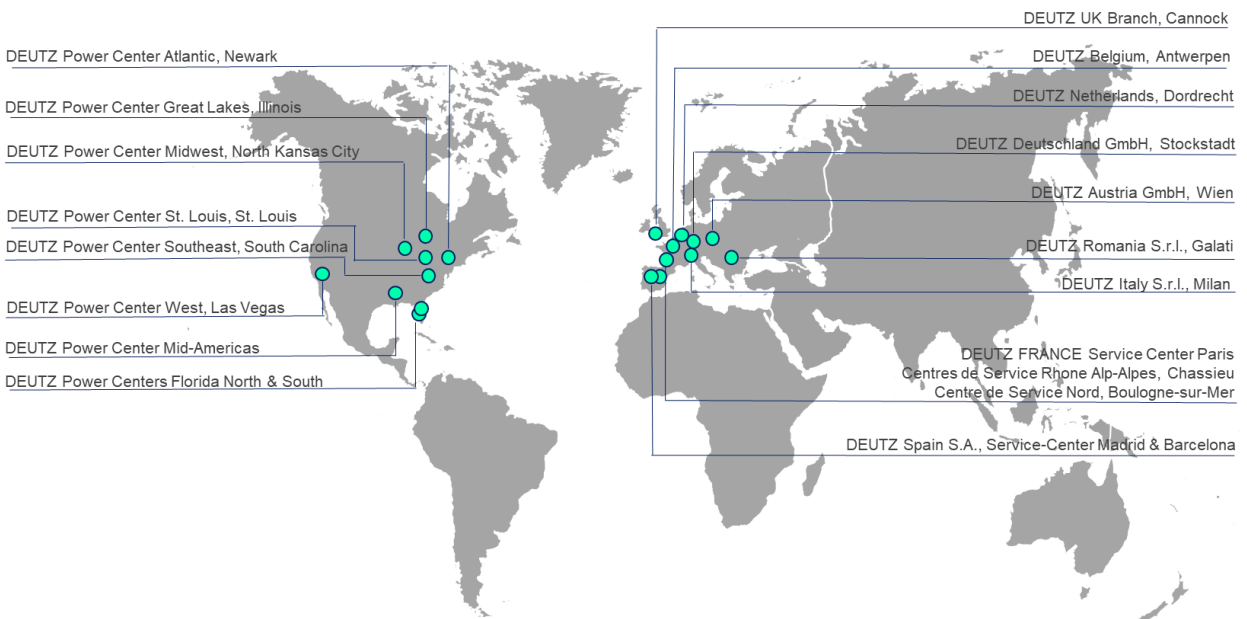

Vos contacts en Europe & aux États-Unis

DEUTZ AG
Ottostraße 1
51149 Köln
Deutschland

www.sdeutz.com
www.deutz.com

SDEUTZ
SERVICE. SIMPLY SMART