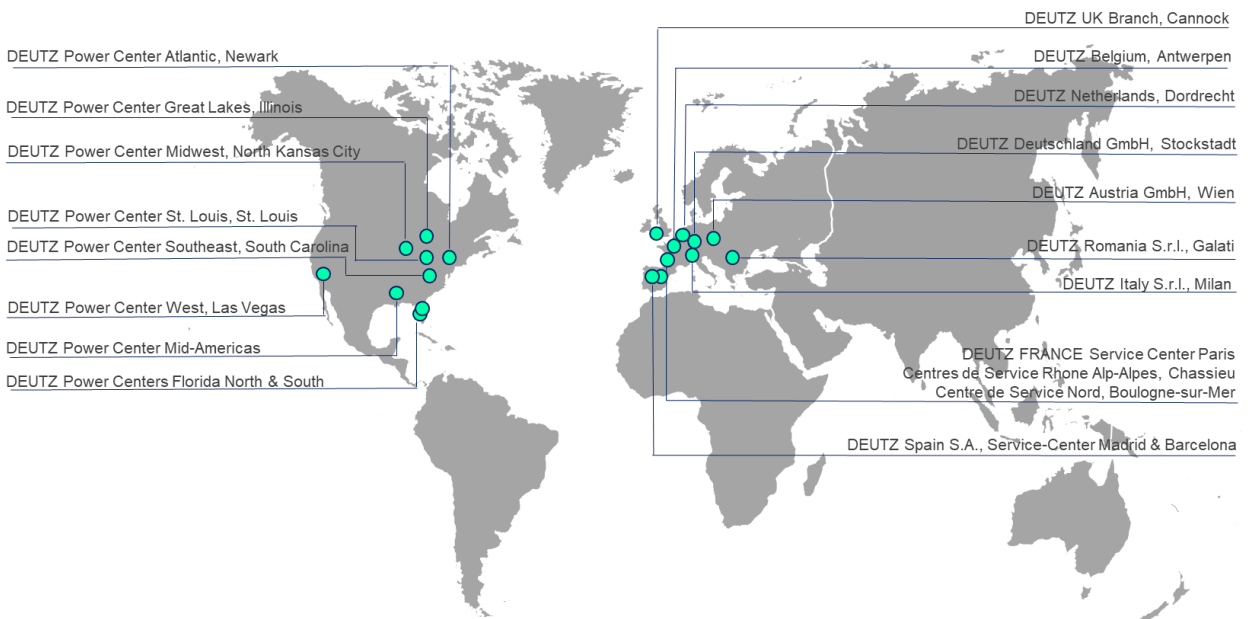

Uw contactpersoon in Europa en de VS

DEUTZ AG
Ottostraße 1
51149 Köln
Deutschland

www.sdeutz.com
www.deutz.com

SDEUTZ
SERVICE. SIMPLY SMART